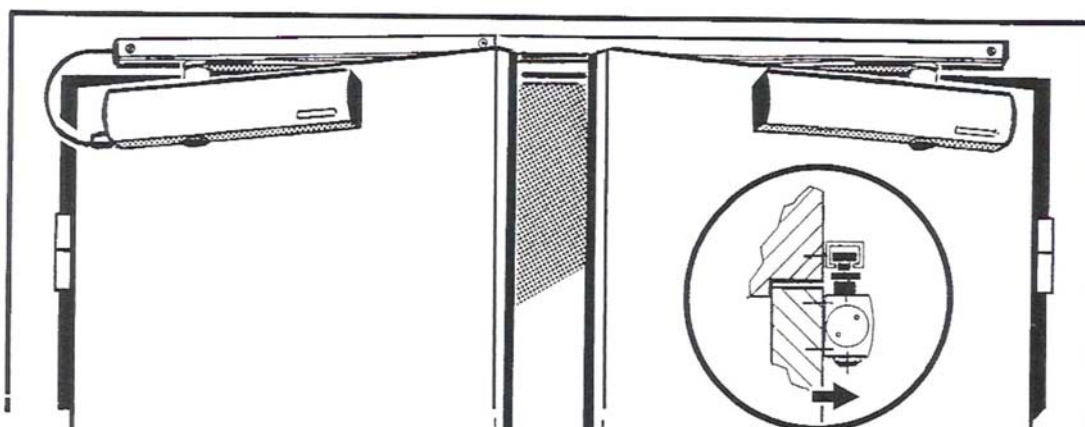

GEZE TS 5000 IS

Postavljanje zatvarača na istu stranu sa šarkama / komplet duplih vrata sa selektorom zatvaranja postavljenim u vodeću šinu

- Širina krila 1400 mm,
- Snaga zatvarača 2 - 6 prema standardu EN 1154 A

Podaci za naručivanje

Opis	Završna obrada	Broj za naručivanje Id.No.
Zatvarač vrata GEZE TS 5000	Silver	027333
	Tamna bronza	027334
	Bela RAL 9016	027335
	RAL Boje	Po zahtevu
Zatvarač vrata GEZE TS 5000 IS	Silver	027320
	Tamna bronza	027321
	Bela RAL 9016	027322
	RAL Boje	Po zahtevu
IS vodeća šina	Silver	007923
	Tamna bronza	007924
	Bela RAL 9016	007925
	RAL Boje	Po zahtevu