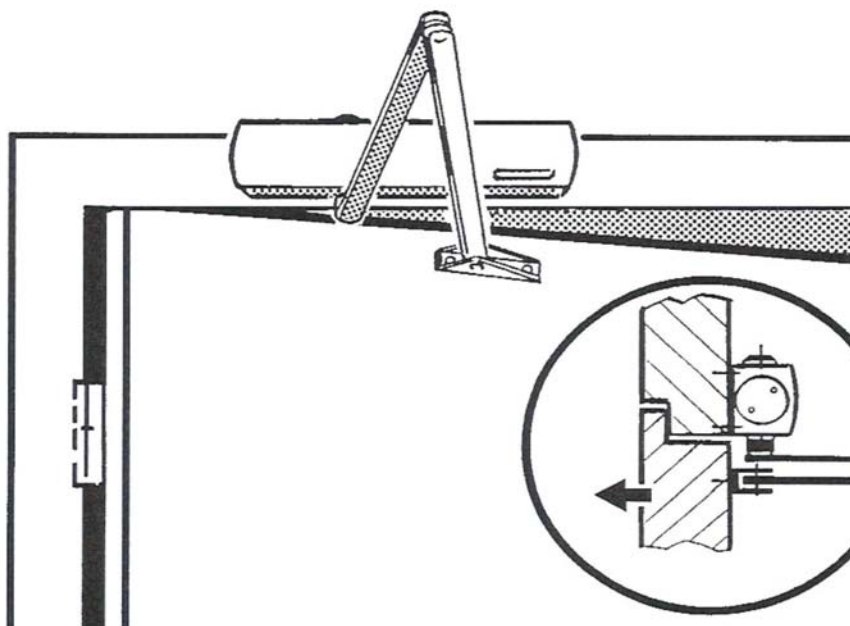

GEZE TS 4000

Postavljanje zatvarača na istu stranu sa šarkama / montaža na vrata

- Širina krila **1400 mm**,
- Snaga zatvarača **I - 6** prema standardu EN 1154 A

Podaci za naručivanje

Opis	Završna obrada	Broj za naručivanje Id.No.
Zatvarač vrata GEZE TS 4000	Silver	102789
	Tamna bronza	102790
	Bela RAL 9016	102791
	Prema RAL karti	Po zahtevu
Zglobne poluge (mehizam)	Silver	102421
	Tamna bronza	102422
	Bela RAL 9016	102423
	Prema RAL karti	Po zahtevu
Poluge sa funkcijom „Hold Open“ (zadržavanje u otvorenom položaju)	Silver	102445
	Tamna bronza	102446
	Bela RAL 9016	102447
	Prema RAL karti	Po zahtevu

GEZE TS 4000

Postavljanje zatvarača na suprotnu stranu od položaja šarki / montaža na dovrtak („štok“)

- Širina krila **1400 mm**,
- Snaga zatvarača **I - 6** prema standardu EN 1154 A

Podaci za naručivanje