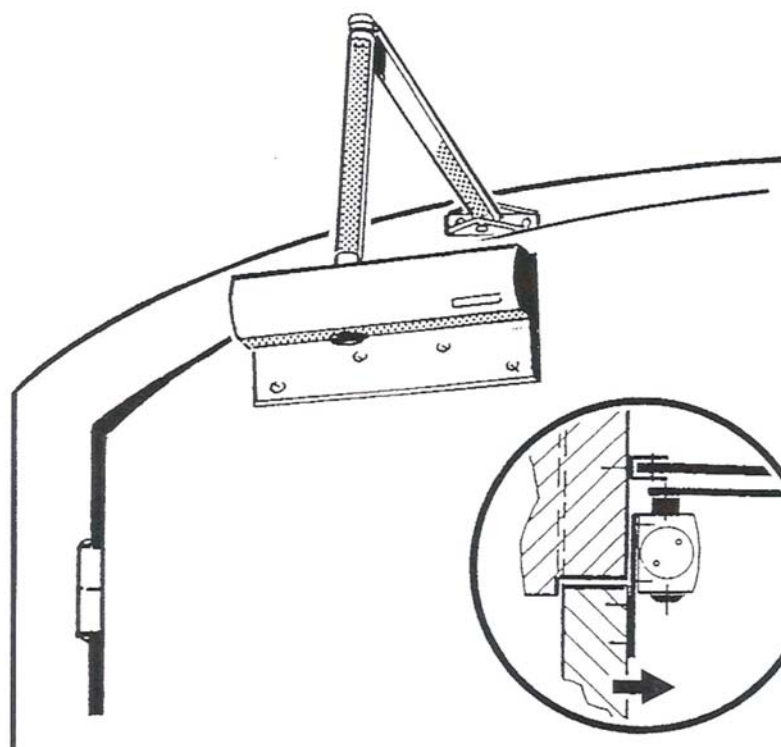

GEZE TS 4000 V

Postavljanje zatvarača na suprotnu stranu od položaja šarki / montaža na vrata sa prelaznom pločom za vrata sa radijusom

- Širina krila 1400 mm,
- Snaga zatvarača I - 6 prema standardu EN 1154

Podaci za naručivanje

Opis	Završna obrada	Broj za naručivanje Id.No.
Zatvarač vrata GEZE TS 4000	Silver	102789
	Tamna bronza	102790
Zglobne poluge (mehanizam)	Silver	102421
	Tamna bronza	102422
Prelazna ploča za vrata sa radijusom	Silver	058782
	Tamna bronza	058783