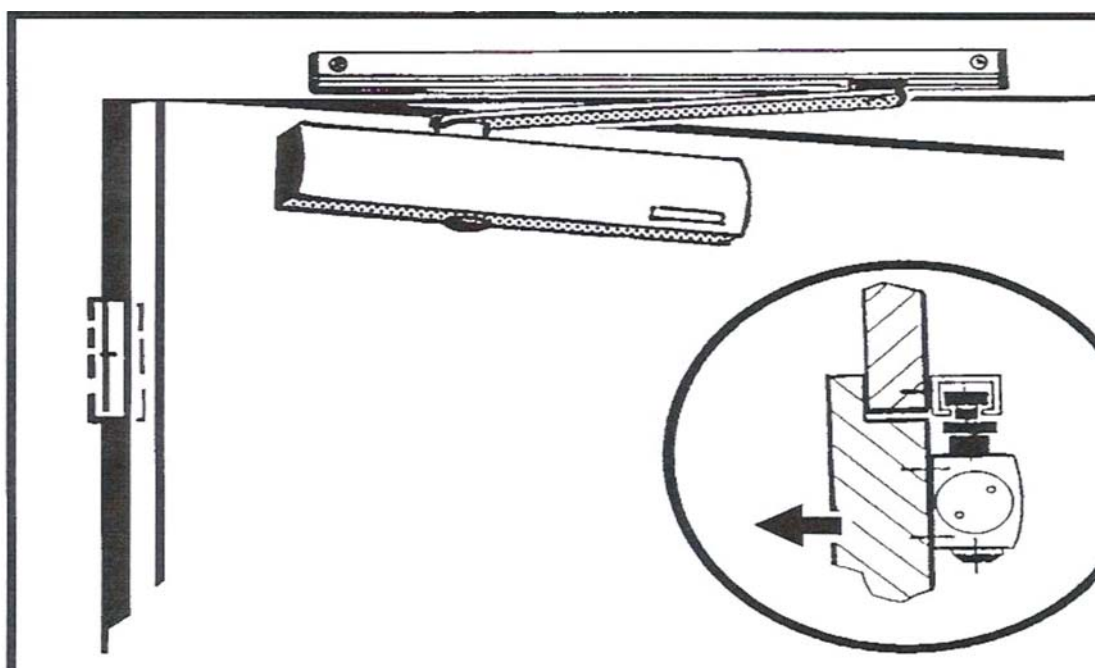

GEZE TS 5000 L

Postavljanje zatvarača na suprotnu stranu od položaja šarki / montaža na vrata

- Širina krila **1400 mm**,
- Snaga zatvarača **2 - 6** prema standardu EN 1154 A

Podaci za naručivanje

Opis	Završna obrada	Broj za naručivanje Id.No.
Zatvarač vrata GEZE TS 5000 L	Silver	027351
	Tamna bronza	029399
	Bela RAL 9016	029400
	RAL Boje	Po zahtevu
Vodeća šina BG	Silver	025655
	Tamna bronza	029403
	Bela RAL 9016	029404
	RAL Boje	Po zahtevu
Hold Open Uređaj		071924