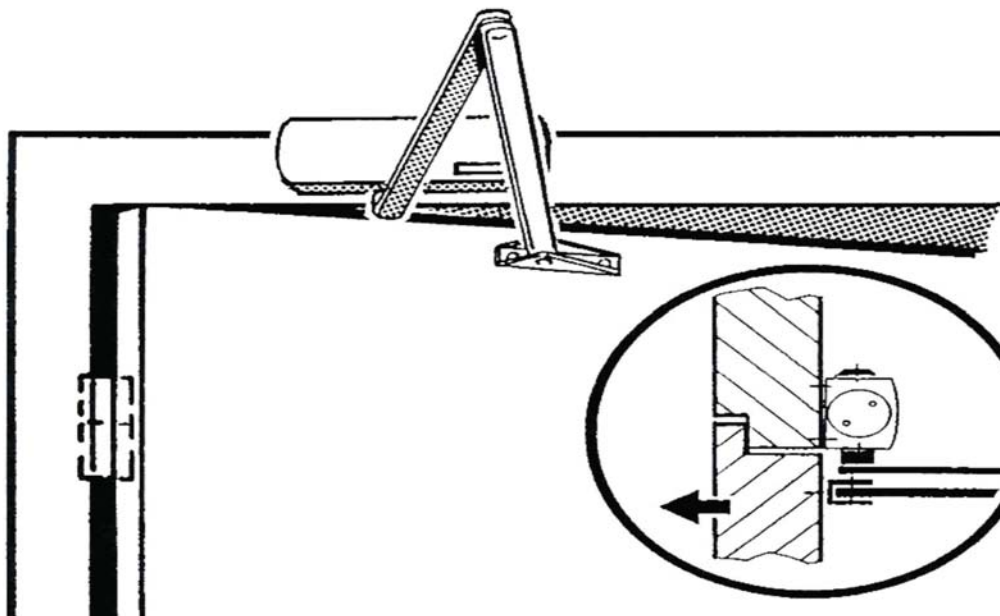

GEZE TS 1500

Postavljanje zatvarača na istu stranu sa šarkama / montaža na vrata

- Širina krila **1100** mm,
- Snaga zatvarača **3 / 4** prema standardu EN 1154

Podaci za naručivanje

Opis	Završna obrada	Broj za naručivanje Id.No.
Zatvarač vrata GEZE TS 1500	Silver	021209
	Tamna bronza	025568
	Bela RAL 9016	025569
	Prema RAL karti	Po zahtevu
Zglobne poluge (mehanizam)	Silver	025566
	Tamna bronza	025574
	Bela RAL 9016	025575
	Prema RAL karti	Po zahtevu
Poluge sa funkcijom „Hold Open“ (zadržavanje u otvorenom položaju)	Silver	070480
	Tamna bronza	070481
	Bela RAL 9016	070482
	Prema RAL karti	Po zahtevu

GEZE TS 1500

Postavljanje zatvarača na suprotnu stranu od položaja šarki / montaža na dovrtak („štok“)

- Širina krila 1100 mm,
- Snaga zatvarača 3 / 4 prema standardu EN 1154

Podaci za naručivanje

Opis	Završna obrada	Broj za naručivanje Id.No.
Zatvarač vrata GEZE TS 1500	Silver	021209
	Tamna bronza	025568
	Bela RAL 9016	025569
	Prema RAL karti	Po zahtevu
Zglobne poluge (mehanizam)	Silver	025566
	Tamna bronza	025574
	Bela RAL 9016	025575
	Prema RAL karti	Po zahtevu
Poluge sa funkcijom „Hold Open“ (zadržavanje u otvorenom položaju)	Silver	070480
	Tamna bronza	070481
	Bela RAL 9016	070482
	Prema RAL karti	Po zahtevu