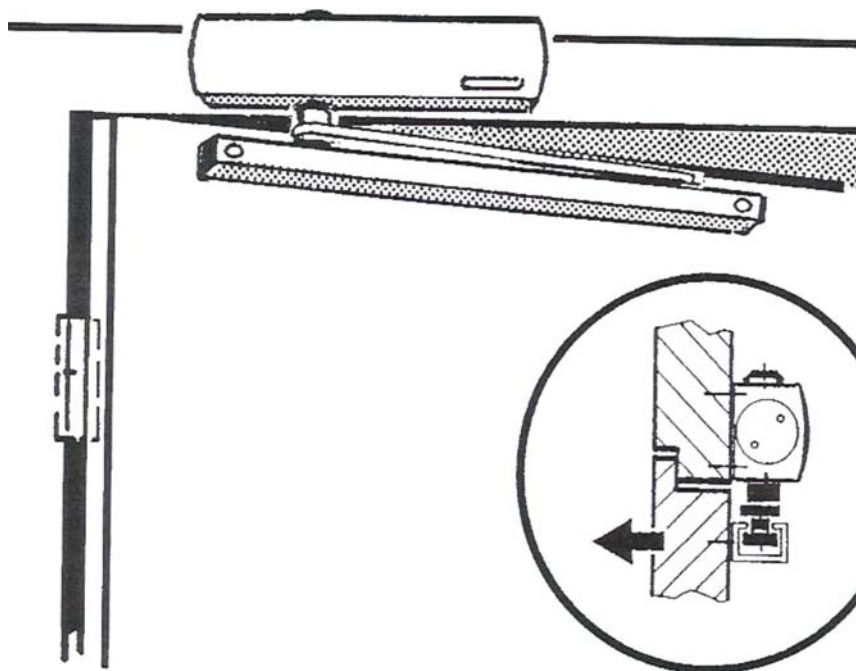

GEZE TS 5000

Postavljanje zatvarača na istu stranu sa šarkama / montaža na dovrtak („štok“)

- Širina krila 1400 mm,
- Snaga zatvarača 2 - 6 prema standardu EN 1154 A

Podaci za naručivanje

Opis	Završna obrada	Broj za naručivanje Id.No.
Zatvarač vrata GEZE TS 5000	Silver	027333
	Tamna bronza	027334
	Bela RAL 9016	027335
	RAL Boje	Po zahtevu
Vodeća šina	Silver	068221
	Tamna bronza	068222
	Bela RAL 9016	015695
	RAL Boje	Po zahtevu
Uređaj za funkciju „hold-open“ (zadržavanje vrata u otvorenom položaju)	Silver	071924