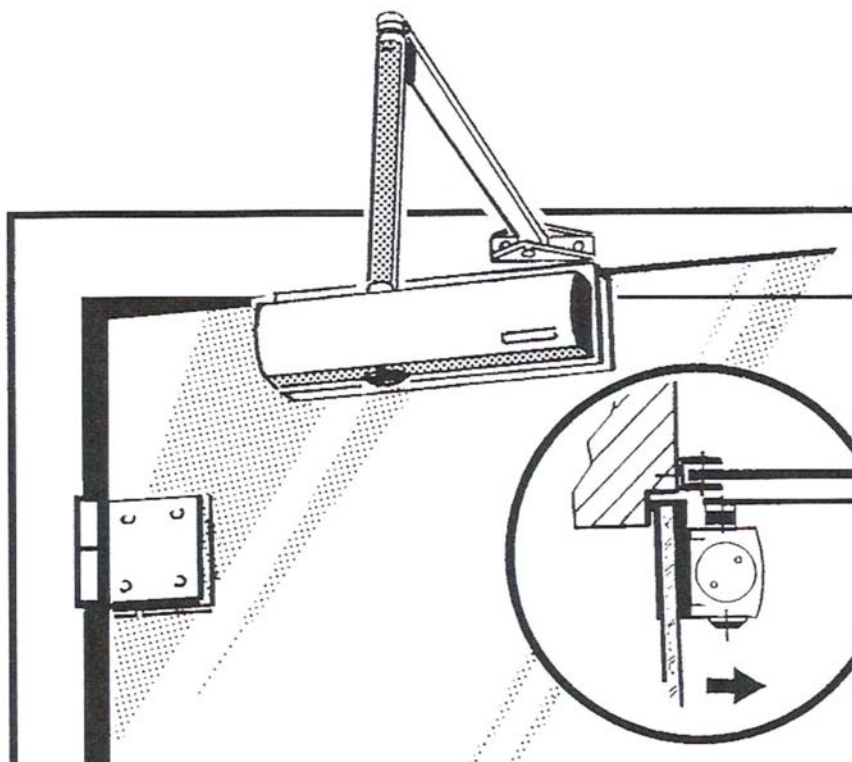

GEZE TS 2000 V

Postavljanje zatvarača na suprotnu stranu od položaja šarki / montaža na vrata sa prelaznom pločom za vrata sa radijusom

- Širina krila 1250 mm,
- Snaga zatvarača 2/4/5 prema standardu EN 1154

GEZE TS 2000 V

Postavljanje zatvarača na istu stranu sa šarkama / montaža na staklena vrata korišćenjem prelazne ploče

- Širina krila 1250 mm,
- Snaga zatvarača 2/4/5 prema standardu EN 1154

Podaci za naručivanje