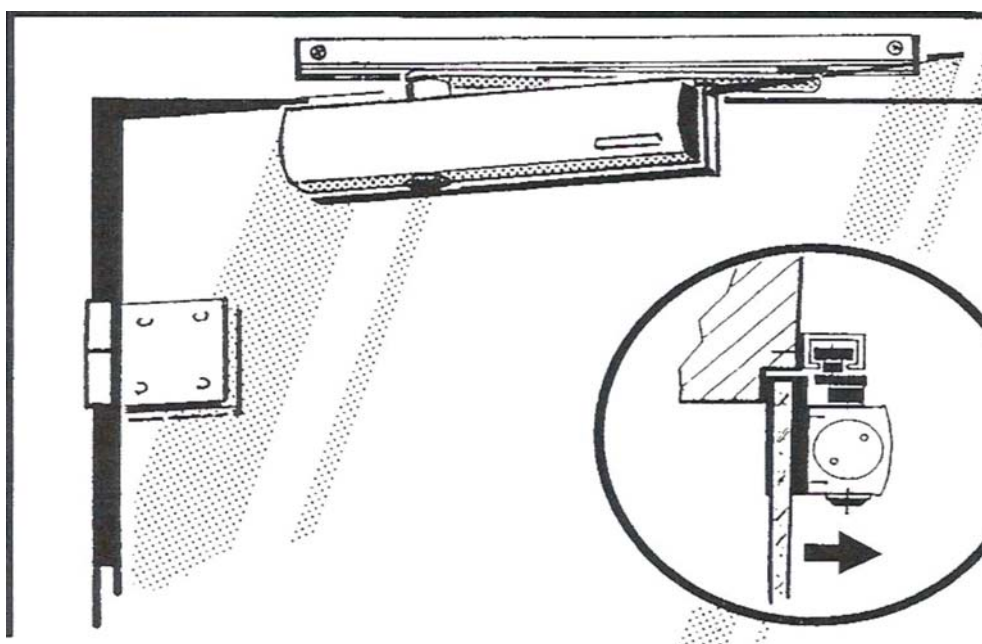

GEZE TS 5000

Postavljanje zatvarača na istu stranu sa šarkama / montaža na staklena vrata korišćenjem prelazne ploče

- Širina krila **1400 mm**,
- Snaga zatvarača **2 - 6** prema standardu EN 1154

Podaci za naručivanje

Opis	Završna obrada	Broj za naručivanje Id.No.
Zatvarač vrata GEZE TS 5000	Silver	027333
	Tamna bronza	027334
Vodeća šina	Silver	068221
	Tamna bronza	068222
Uređaj za funkciju „hold-open“ (zadržavanje vrata u otvorenom položaju)	Silver	071924
Prelazna ploča za vrata od stakla	Silver	057126
	Tamna bronza	057127