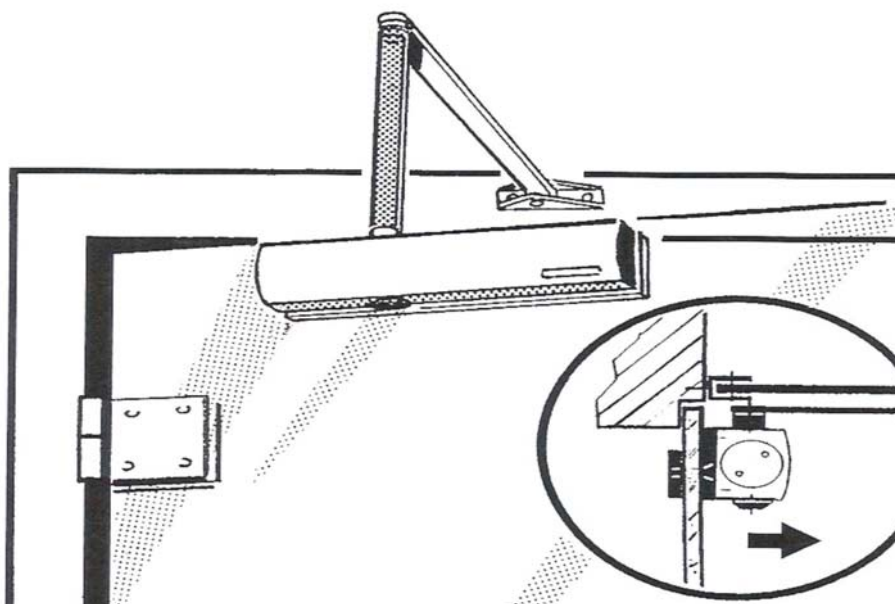

GEZE TS 4000 V

Postavljanje zatvarača na istu stranu sa šarkama / montaža na staklena vrata korišćenjem ploče za montažu

- Širina krila **1400 mm**,
- Snaga zatvarača **I - 6** prema standardu EN 1154

Podaci za naručivanje

Opis	Završna obrada	Broj za naručivanje Id.No.
Zatvarač vrata GEZE TS 4000	Silver	102789
	Tamna bronza	102790
	Bela RAL 9016	102791
	RAL boje	Po zahtevu
Zglobne poluge (mehanizam)	Silver	102421
	Tamna bronza	102422
	Bela RAL 9016	102423
	RAL boje	Po zahtevu
Montažna ploča za vrata od stakla	Silver	007923
	Tamna bronza	007924
	Bela RAL 9016	007925
	RAL boje	Po zahtevu