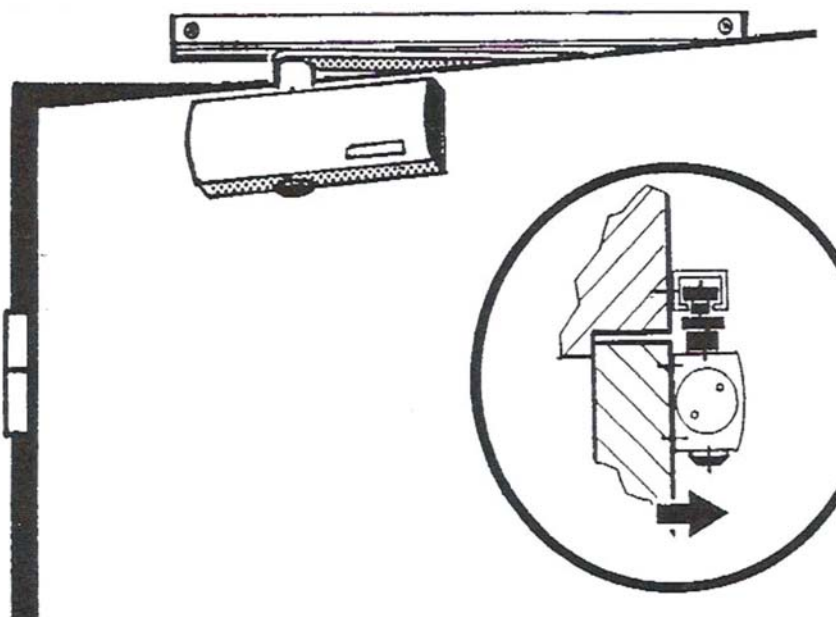

GEZE TS 1500 G

Postavljanje zatvarača na istu stranu sa šarkama / montaža na vrata

➤ Širina krila 850 mm

Podaci za naručivanje

Opis	Završna obrada	Broj za naručivanje Id.No.
Zatvarač vrata GEZE TS 1500	Silver	021209
	Tamna bronza	025568
	Bela RAL 9016	025569
	Prema RAL karti	Po zahtevu
Vodeća šina TS 1500 G	Silver	076546
	Tamna bronza	076547
	Bela RAL 9016	076548
	Prema RAL karti	Po zahtevu
Dodatak za funkciju „hold-open“ TS 1500 G (zadržavanje vrata u otvorenom položaju)		070863