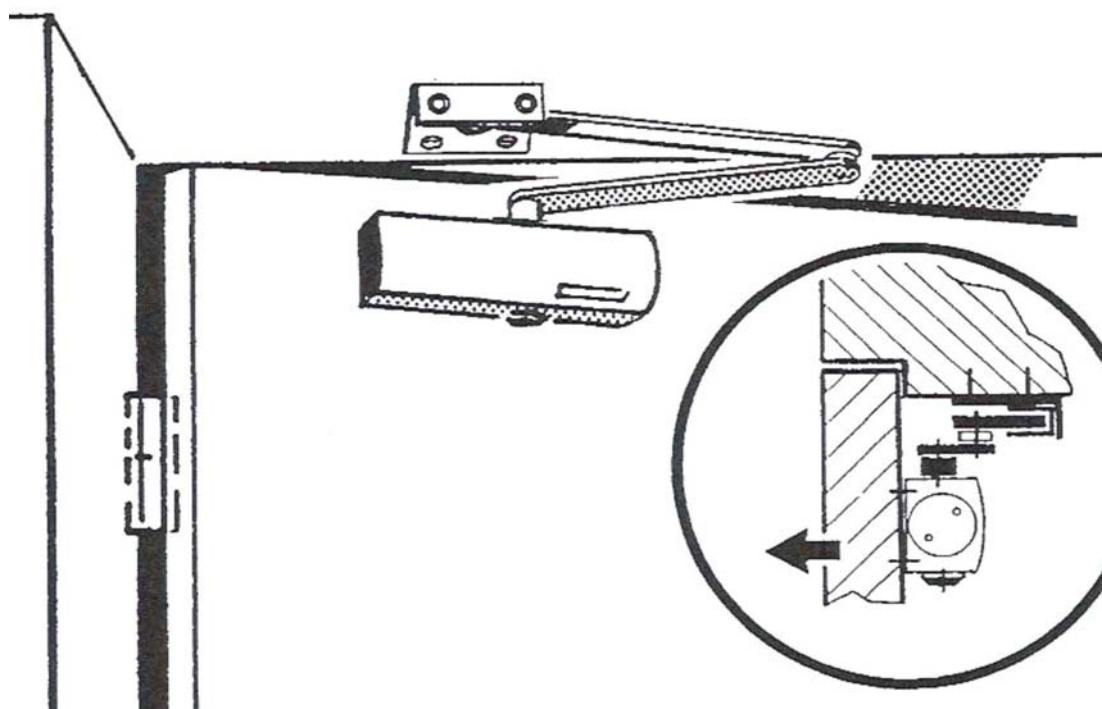

GEZE TS 1500

Postavljanje zatvarača na istu stranu sa šarkama / montaža na vrata

- Širina krila **1100** mm,
- Snaga zatvarača **3 / 4** prema standardu EN 1154

Podaci za naručivanje

Opis	Završna obrada	Broj za naručivanje Id.No.
Zatvarač vrata GEZE TS 1500	Silver	021209
	Tamna bronza	025568
	Bela RAL 9016	025569
	Prema RAL karti	Po zahtevu
Zglobne poluge (mehanizam)	Silver	025566
	Tamna bronza	025574
	Bela RAL 9016	025575
	Prema RAL karti	Po zahtevu
Poluge sa funkcijom „Hold Open“ (zadržavanje u otvorenom položaju)	Silver	070480
	Tamna bronza	070481
	Bela RAL 9016	070482
	Prema RAL karti	Po zahtevu

GEZE TS 1500

Postavljanje zatvarača na suprotnu stranu od položaja šarki / montaža na dovrtak („štok“)

- Širina krila 1100 mm,
- Snaga zatvarača 3 / 4 prema standardu EN 1154

Podaci za naručivanje

Opis	Završna obrada	Broj za naručivanje Id.No.
Zatvarač vrata GEZE TS 1500	Silver	021209
	Tamna bronza	025568
	Bela RAL 9016	025569
	Prema RAL karti	Po zahtevu
Zglobne poluge (mehanizam)	Silver	025566
	Tamna bronza	025574
	Bela RAL 9016	025575
	Prema RAL karti	Po zahtevu
Poluge sa funkcijom „Hold Open“ (zadržavanje u otvorenom položaju)	Silver	070480
	Tamna bronza	070481
	Bela RAL 9016	070482
	Prema RAL karti	Po zahtevu

GEZE TS 1500

Postavljanje zatvarača na suprotnu stranu od položaja šarki / montaža na vrata sa paralelnim prihvatnikom polužnog mehanizma

- Širina krila 1100 mm,
- Snaga zatvarača 3 / 4 prema standardu EN 1154