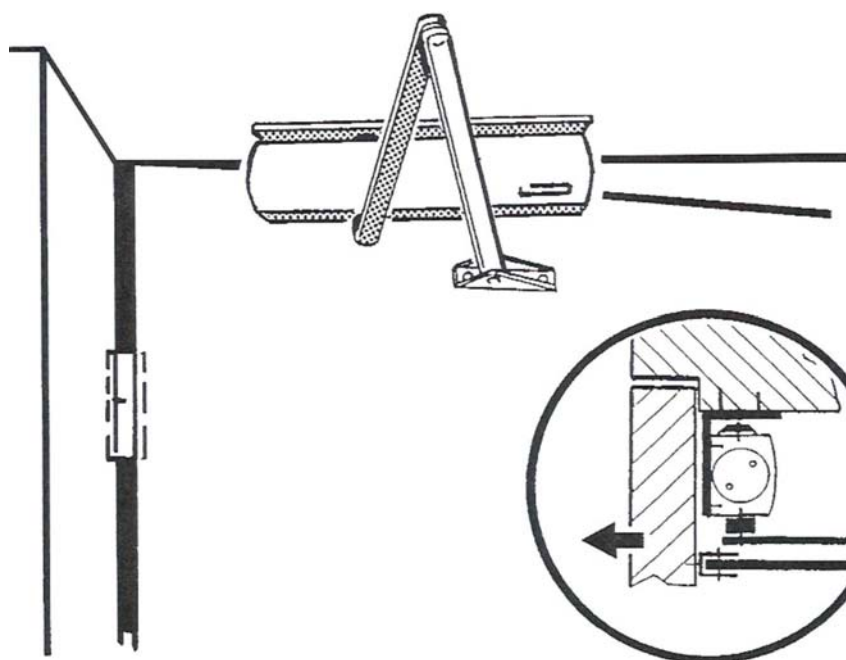

GEZE TS 4000

Postavljanje zatvarača na suprotnu stranu od položaja šarki / montaža na dovrtak („štok“) sa prelaznom pločom

- Širina krila 1400 mm,
- Snaga zatvarača I – 6 prema standardu EN 1154

Podaci za naručivanje

Opis	Završna obrada	Broj za naručivanje Id.No.
Zatvarač vrata GEZE TS 2000 V	Silver	102789
	Tamna bronza	102790
Zglobne poluge (mehanizam)	Silver	102421
	Tamna bronza	102422
Prelazna ploča	Silver	049240
	Tamna bronza	052352