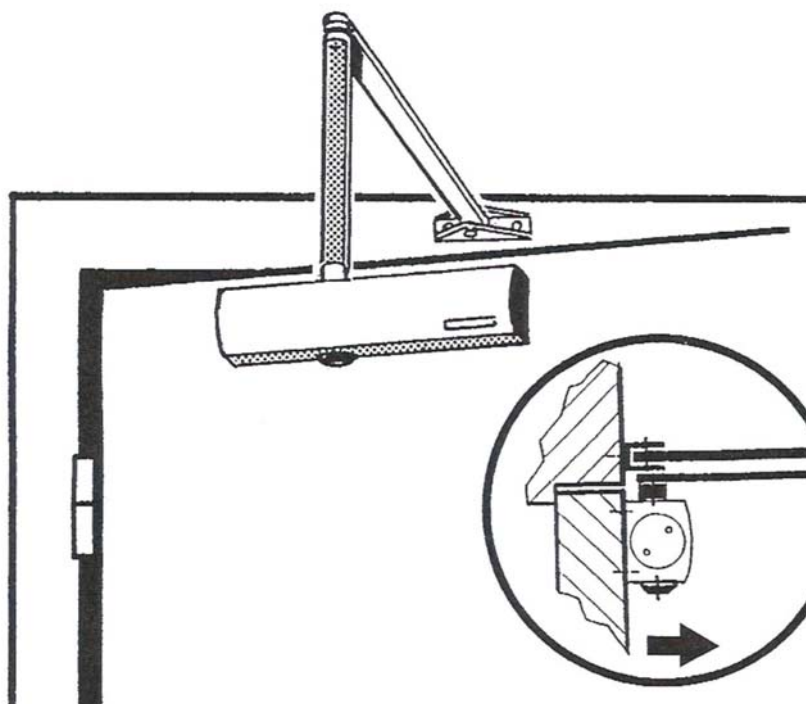

GEZE TS 1500 G

Postavljanje zatvarača na istu stranu sa šarkama / montaža na dovrtak („štok“)

➤ Širina krila 850 mm

Podaci za naručivanje

Opis	Završna obrada	Broj za naručivanje Id.No.
Zatvarač vrata GEZE TS 1500	Silver	021209
	Tamna bronza	025568
	Bela RAL 9016	025569
	Prema RAL karti	Po zahtevu
Vodeća šina TS 1500 G	Silver	076546
	Tamna bronza	076547
	Bela RAL 9016	076548
	Prema RAL karti	Po zahtevu
Dodatak za funkciju „hold-open“ TS 1500 G (zadržavanje vrata u otvorenom položaju)		070863

GEZE TS 2000 V

Postavljanje zatvarača na istu stranu sa šarkama / montaža na vrata

- Širina krila 1250 mm,
- Snaga zatvarača 2/4/5 prema standardu EN 1154

Podaci za naručivanje

Opis	Završna obrada	Broj za naručivanje Id.No.
Zatvarač vrata GEZE TS 2000 V	Silver	103386
	Tamna bronza	103387
	Bela RAL 9016	103388
	Prema RAL karti	Po zahtevu
Zglobne poluge (mehanizam)	Silver	102421
	Tamna bronza	102422
	Bela RAL 9016	102423
	Prema RAL karti	Po zahtevu
Poluge sa funkcijom „Hold Open“ (zadržavanje u otvorenom položaju)	Silver	102445
	Tamna bronza	102446
	Bela RAL 9016	102447
	Prema RAL karti	Po zahtevu