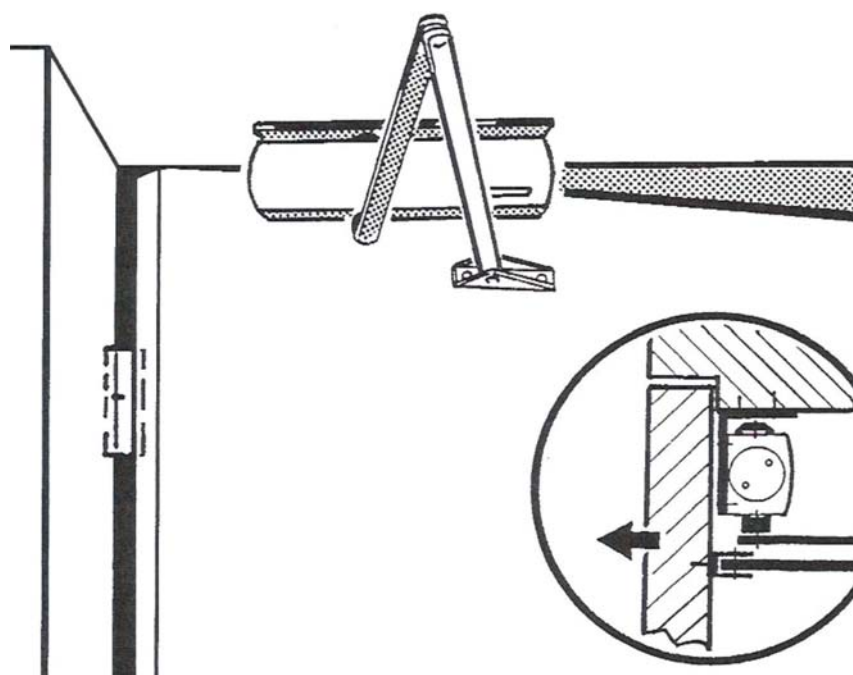

GEZE TS 2000 V

Postavljanje zatvarača na suprotnu stranu od položaja šarki / montaža na dovrtak („štok“)

- Širina krila 1250 mm,
- Snaga zatvarača 2/4/5 prema standardu EN 1154

Podaci za naručivanje

Opis	Završna obrada	Broj za naručivanje Id.No.
Zatvarač vrata GEZE TS 2000 V	Silver	103386
	Tamna bronza	103387
	Bela RAL 9016	103388
	Prema RAL karti	Po zahtevu
Zglobne poluge (mehanizam)	Silver	102421
	Tamna bronza	102422
	Bela RAL 9016	102423
	Prema RAL karti	Po zahtevu
Poluge sa funkcijom „Hold Open“ (zadržavanje u otvorenom položaju)	Silver	102445
	Tamna bronza	102446
	Bela RAL 9016	102447
	Prema RAL karti	Po zahtevu

GEZE TS 2000 V

Postavljanje zatvarača na suprotnu stranu od položaja šarki / montaža na vrata sa paralelnim prihvatnikom polužnog mehanizma

- Širina krila 1250 mm,
- Snaga zatvarača 2/4/5 prema standardu EN 1154

GEZE TS 2000 V

Postavljanje zatvarača na suprotnu stranu od položaja šarki / montaža na dovrtak („štok“) sa prelaznom pločom

- Širina krila 1250 mm,
- Snaga zatvarača 2/4/5 prema standardu EN 1154

Podaci za naručivanje