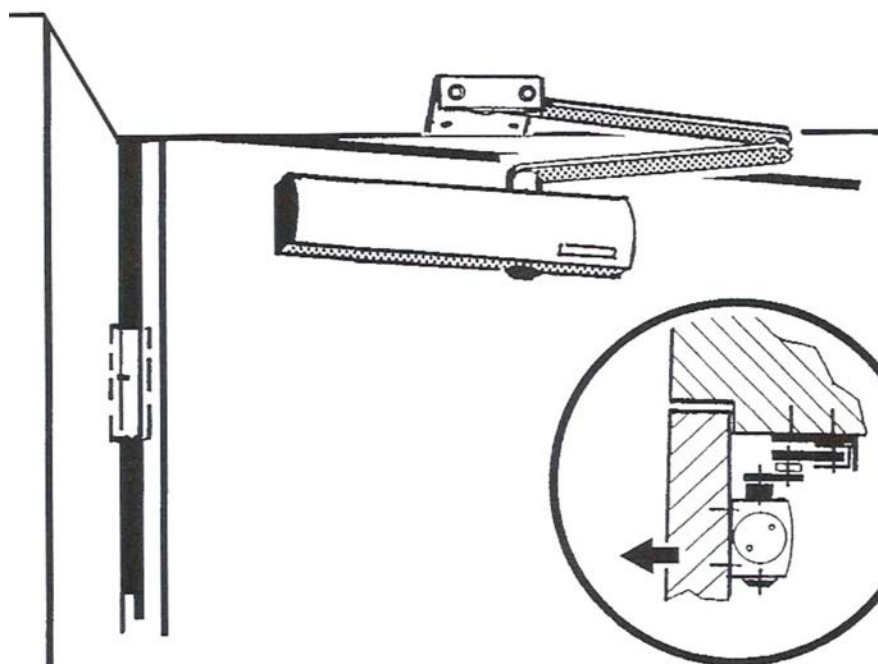

GEZE TS 4000

Postavljanje zatvarača na suprotnu stranu od položaja šarki / montaža na vrata sa paralelnim prihvatnikom polužnog mehanizma

- Širina krila 1400 mm,
- Snaga zatvarača 1 – 6 prema standardu EN 1154

Podaci za naručivanje

Opis	Završna obrada	Broj za naručivanje Id.No.
Zatvarač vrata GEZE TS 4000	Silver	102789
	Tamna bronza	102790
Zglobne poluge (mehanizam)	Silver	102421
	Tamna bronza	102422
Paralelni prihvatnik za polužni mehanizam	Silver	053318
	Tamna bronza	053319