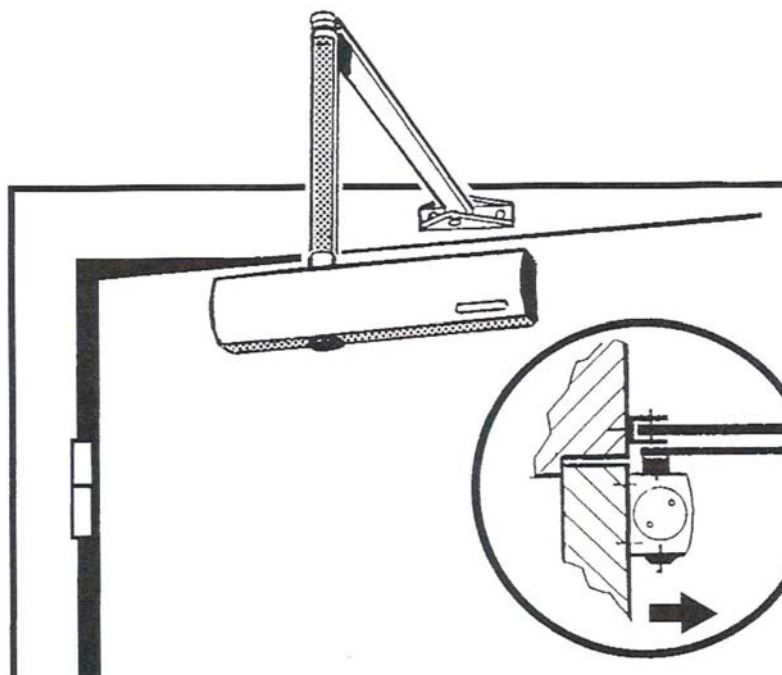

GEZE TS 4000

Postavljanje zatvarača na istu stranu sa šarkama / montaža na vrata

- Širina krila **1400 mm**,
- Snaga zatvarača **I - 6** prema standardu EN 1154 A

Podaci za naručivanje

Opis	Završna obrada	Broj za naručivanje Id.No.
Zatvarač vrata GEZE TS 4000	Silver	102789
	Tamna bronza	102790
	Bela RAL 9016	102791
	Prema RAL karti	Po zahtevu
Zglobne poluge (mehizam)	Silver	102421
	Tamna bronza	102422
	Bela RAL 9016	102423
	Prema RAL karti	Po zahtevu
Poluge sa funkcijom „Hold Open“ (zadržavanje u otvorenom položaju)	Silver	102445
	Tamna bronza	102446
	Bela RAL 9016	102447
	Prema RAL karti	Po zahtevu