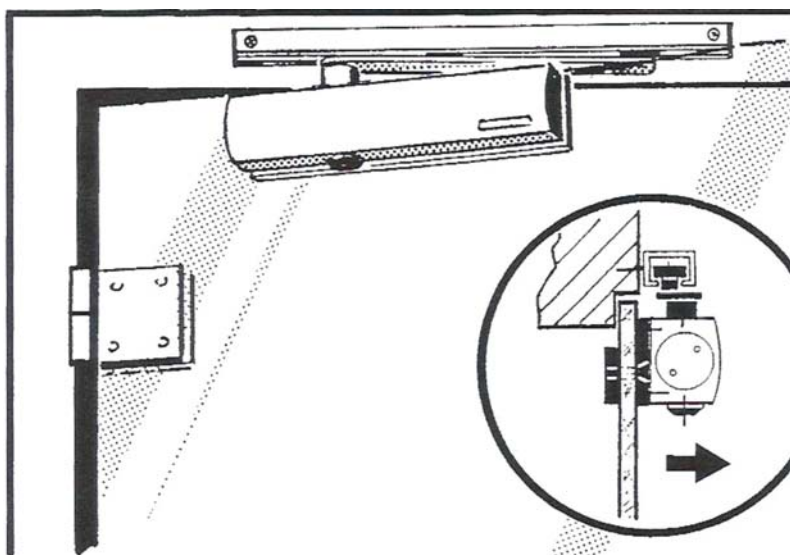

GEZE TS 5000

Postavljanje zatvarača na istu stranu sa šarkama / montaža na staklena vrata korišćenjem ploče za montažu

- Širina krila 1400 mm,
- Snaga zatvarača 2 - 6 prema standardu EN 1154 A

Podaci za naručivanje

Opis	Završna obrada	Broj za naručivanje Id.No.
Zatvarač vrata GEZE TS 5000	Silver	027333
	Tamna bronza	027334
	Bela RAL 9016	027335
	RAL Boje	Po zahtevu
Vodeća šina	Silver	068221
	Tamna bronza	068222
	Bela RAL 9016	015695
	RAL Boje	Po zahtevu
Uređaj za funkciju „hold-open“ (zadržavanje vrata u otvorenom položaju)	Silver	071924
Montažna ploča za staklena vrata	Silver	007923
	Tamna bronza	007924
	Bela RAL 9016	007925
	RAL Boje	Po zahtevu