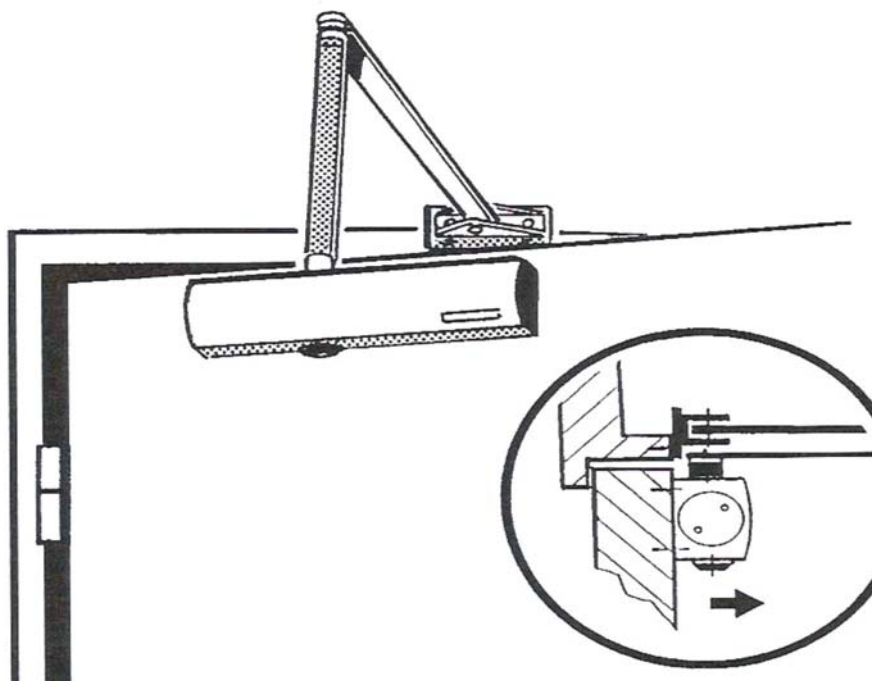

GEZE TS 2000 V

Postavljanje zatvarača na istu stranu sa šarkama / montaža na vrata sa vodećom šinom

➤ Širina krila 950 mm

Podaci za naručivanje

Opis	Završna obrada	Broj za naručivanje Id.No.
Zatvarač vrata GEZE TS 2000 V	Silver	103386
	Tamna bronza	103387
	Bela RAL 9016	103388
	Prema RAL karti	Po zahtevu
Vodeća šina	Silver	007565
	Tamna bronza	007566
	Bela RAL 9016	007567
	Prema RAL karti	Po zahtevu
Dodatak za funkciju „hold-open“ (zadržavanje vrata u otvorenom položaju)	Silver	071924

GEZE TS 2000 V

Postavljanje zatvarača na istu stranu sa šarkama / montaža na vrata sa korišćenjem „nadvratnik“ konzole

- Širina krila 1250 mm,
- Snaga zatvarača 2/4/5 prema standardu EN 1154

Podaci za naručivanje