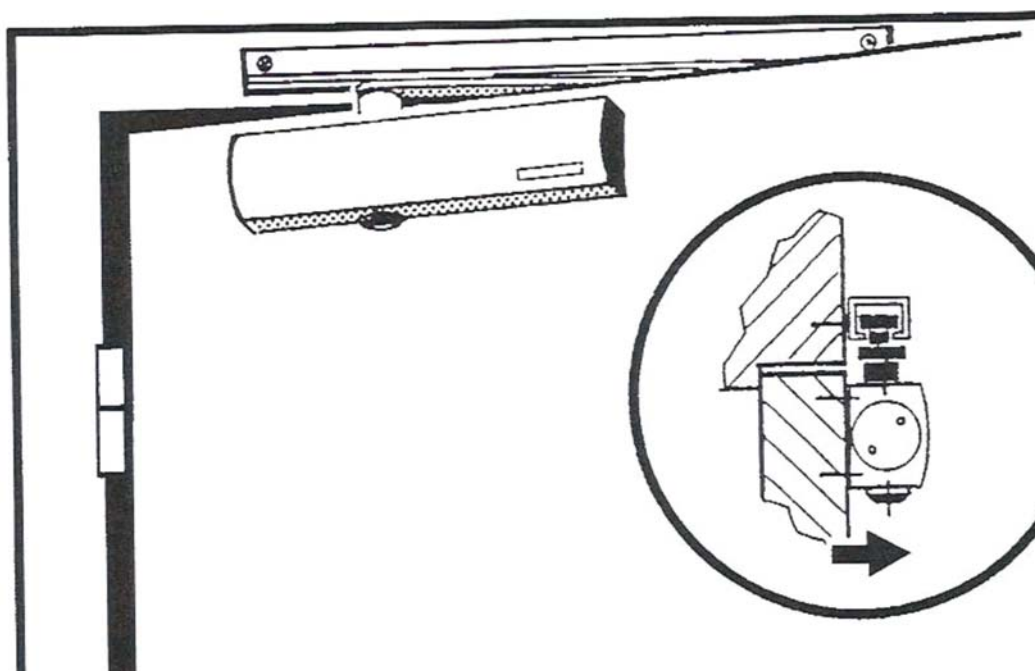

GEZE TS 3000 V

Postavljanje zatvarača na istu stranu sa šarkama / montaža na vrata

- Širina krila 1100 mm,
- Snaga zatvarača I-4 prema standardu EN 1154 A

Podaci za naručivanje

Opis	Završna obrada	Broj za naručivanje Id.No.
Zatvarač vrata GEZE TS 3000 V	Silver	028348
	Tamna bronza	028349
	Bela RAL 9016	028350
	Prema RAL karti	Po zahtevu
Vodeća šina	Silver	068221
	Tamna bronza	068222
	Bela RAL 9016	015695
	Prema RAL karti	Po zahtevu
Dodatak za funkciju „hold-open“ (zadržavanje vrata u otvorenom položaju)	Silver	071924