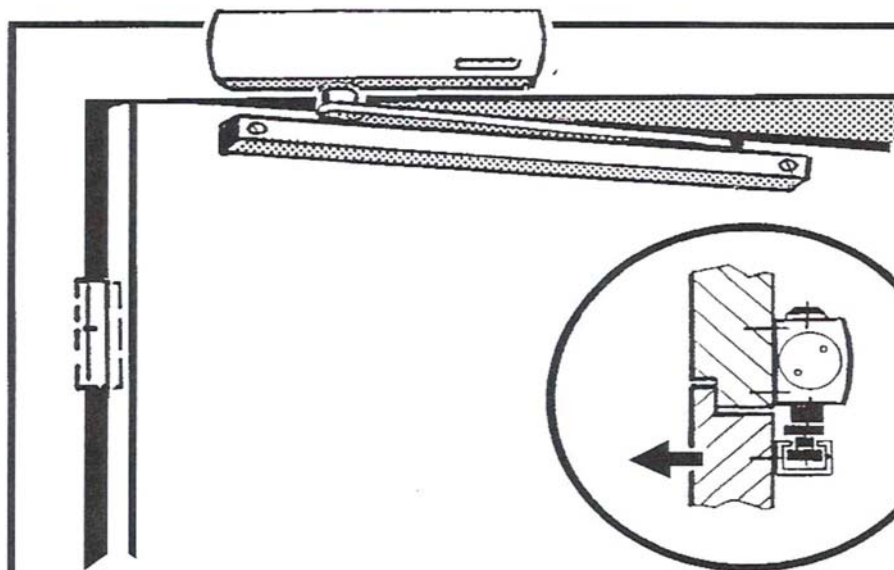

GEZE TS 3000 V

Postavljanje zatvarača na suprotnu stranu od položaja šarki / montaža na dovrtak („štok“)

- Širina krila 1100 mm,
- Snaga zatvarača I- 4 prema standardu EN 1154

Podaci za naručivanje

Opis	Završna obrada	Broj za naručivanje Id.No.
Zatvarač vrata GEZE TS 3000 V	Silver	028348
	Tamna bronza	028349
	Bela RAL 9016	028350
	Prema RAL karti	Po zahtevu
Vodeća šina	Silver	068221
	Tamna bronza	068222
	Bela RAL 9016	015695
	Prema RAL karti	Po zahtevu
Dodatak za funkciju „hold-open“ (zadržavanje vrata u otvorenom položaju)	Silver	071924