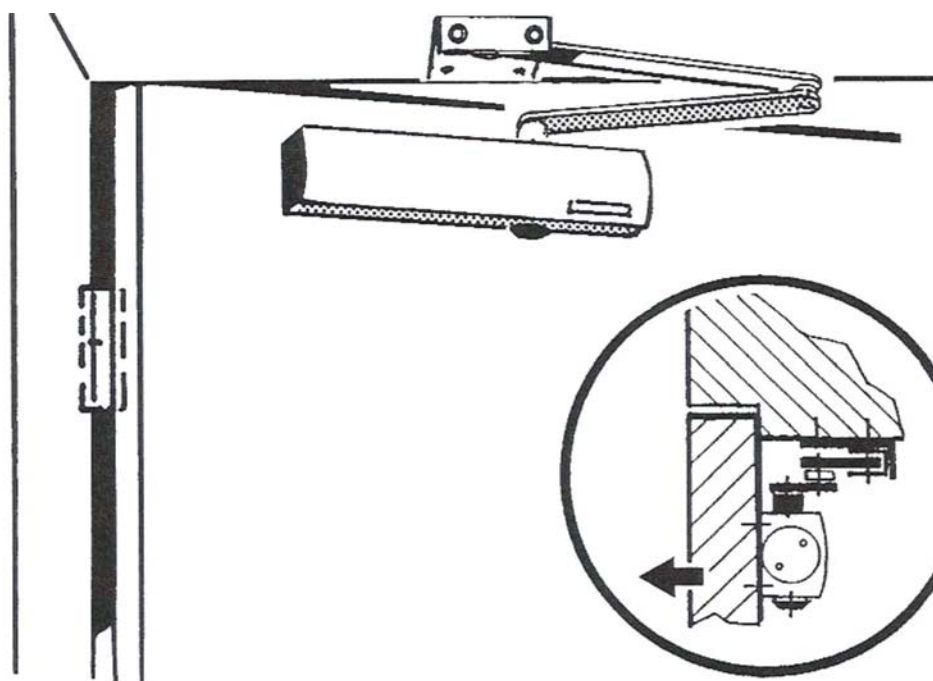

GEZE TS 2000 V

Postavljanje zatvarača na istu stranu sa šarkama / montaža na vrata

- Širina krila 1250 mm,
- Snaga zatvarača 2/4/5 prema standardu EN 1154

Podaci za naručivanje

Opis	Završna obrada	Broj za naručivanje Id.No.
Zatvarač vrata GEZE TS 2000 V	Silver	103386
	Tamna bronza	103387
	Bela RAL 9016	103388
	Prema RAL karti	Po zahtevu
Zglobne poluge (mehanizam)	Silver	102421
	Tamna bronza	102422
	Bela RAL 9016	102423
	Prema RAL karti	Po zahtevu
Poluge sa funkcijom „Hold Open“ (zadržavanje u otvorenom položaju)	Silver	102445
	Tamna bronza	102446
	Bela RAL 9016	102447
	Prema RAL karti	Po zahtevu

GEZE TS 2000 V

Postavljanje zatvarača na suprotnu stranu od položaja šarki / montaža na dovrtak („štok“)

- Širina krila 1250 mm,
- Snaga zatvarača 2/4/5 prema standardu EN 1154

Podaci za naručivanje

Opis	Završna obrada	Broj za naručivanje Id.No.
Zatvarač vrata GEZE TS 2000 V	Silver	103386
	Tamna bronza	103387
	Bela RAL 9016	103388
	Prema RAL karti	Po zahtevu
Zglobne poluge (mehanizam)	Silver	102421
	Tamna bronza	102422
	Bela RAL 9016	102423
	Prema RAL karti	Po zahtevu
Poluge sa funkcijom „Hold Open“ (zadržavanje u otvorenom položaju)	Silver	102445
	Tamna bronza	102446
	Bela RAL 9016	102447
	Prema RAL karti	Po zahtevu

GEZE TS 2000 V

Postavljanje zatvarača na suprotnu stranu od položaja šarki / montaža na vrata sa paralelnim prihvatnikom polužnog mehanizma

- Širina krila 1250 mm,
- Snaga zatvarača 2/4/5 prema standardu EN 1154