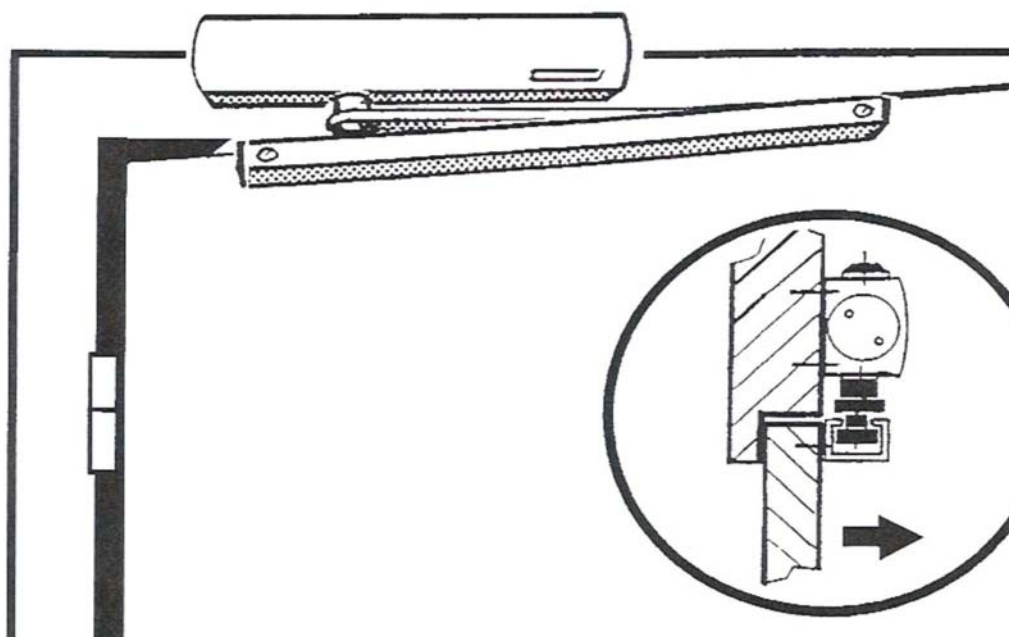

GEZE TS 5000 L

Postavljanje zatvarača na istu stranu sa šarkama / montaža na dovratnik („štok“)

- Širina krila 1400 mm,
- Snaga zatvarača 2 - 6 prema standardu EN 1154 A

Podaci za naručivanje

Opis	Završna obrada	Broj za naručivanje Id.No.
Zatvarač vrata GEZE TS 5000 L	Silver	027351
	Tamna bronza	029399
	Bela RAL 9016	029400
	RAL Boje	Po zahtevu
Vodeća šina	Silver	068221
	Tamna bronza	068222
	Bela RAL 9016	015695
	RAL Boje	Po zahtevu