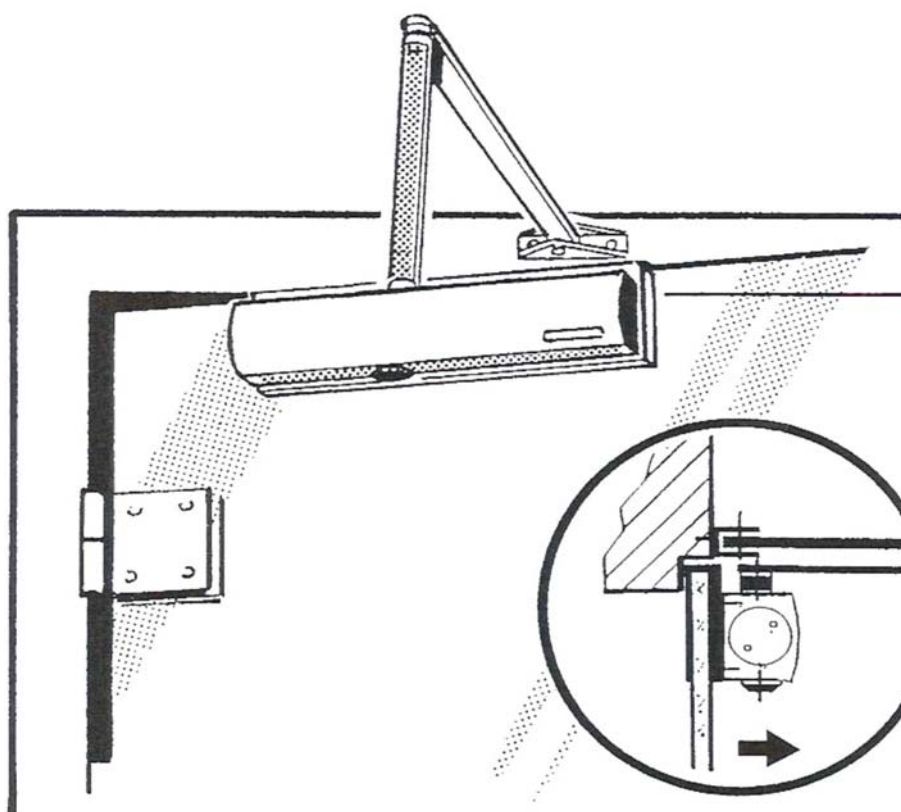

GEZE TS 4000 V

Postavljanje zatvarača na istu stranu sa šarkama / montaža na staklena vrata korišćenjem prelazne ploče

- Širina krila 1400 mm,
- Snaga zatvarača I - 6 prema standardu EN 1154

Podaci za naručivanje

Opis	Završna obrada	Broj za naručivanje Id.No.
Zatvarač vrata GEZE TS 4000	Silver	102789
	Tamna bronza	102790
Zglobne poluge (mehanizam)	Silver	102421
	Tamna bronza	102422
Prelazna ploča za vrata od stakla	Silver	057126
	Tamna bronza	057127