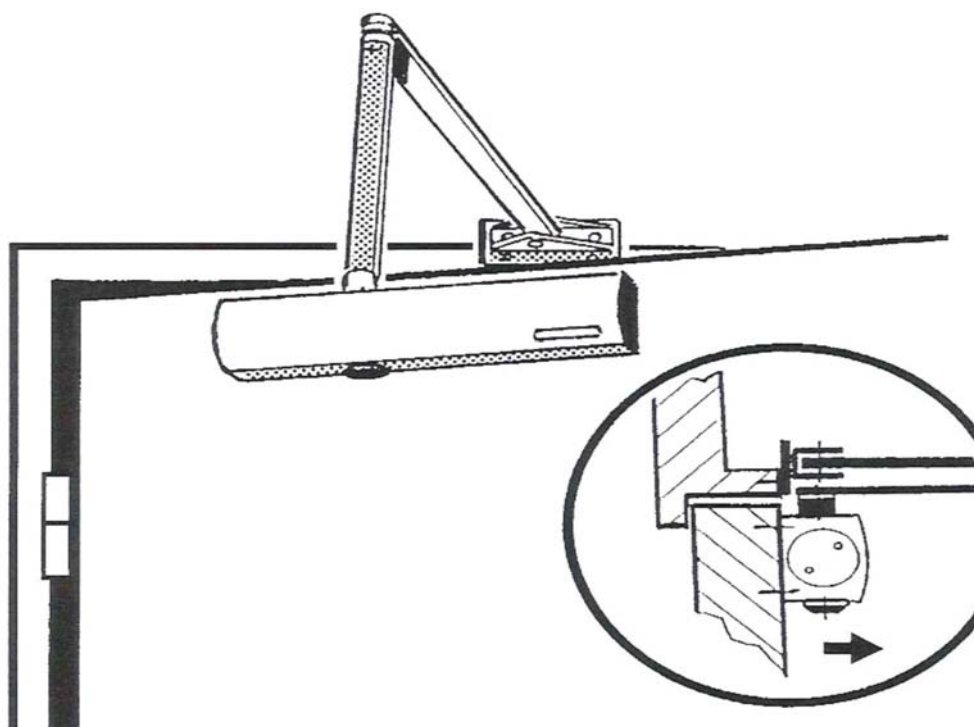

GEZE TS 4000 V

Postavljanje zatvarača na istu stranu sa šarkama / montaža sa vodećom šinom na vratima

- Širina krila 1100 mm

Podaci za naručivanje

Opis	Završna obrada	Broj za naručivanje Id.No.
Zatvarač vrata GEZE TS 4000	Silver	102789
	Tamna bronza	102790
	Bela RAL 9016	102791
	RAL boje	Po zahtevu
Vodeća šina	Silver	007565
	Tamna bronza	007566
	Bela RAL 9016	007567
	RAL boje	Po zahtevu
Uređaj za funkciju „hold-open“ (zadržavanje vrata u otvorenom položaju)	Silver	071924

GEZE TS 4000 V

Postavljanje zatvarača na istu stranu sa šarkama / montaža na vrata korišćenjem konzolne ploče

- Širina krila **1400 mm**,
- Snaga zatvarača **I - 6** prema standardu EN 1154

Podaci za naručivanje