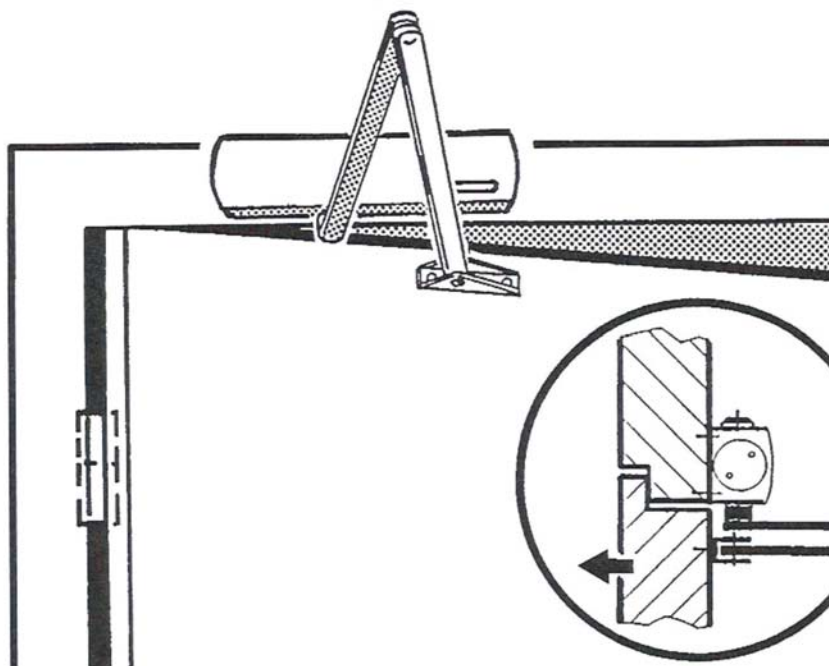

GEZE TS 2000 V

Postavljanje zatvarača na istu stranu sa šarkama / montaža na vrata

- Širina krila 1250 mm,
- Snaga zatvarača 2/4/5 prema standardu EN 1154

Podaci za naručivanje

Opis	Završna obrada	Broj za naručivanje Id.No.
Zatvarač vrata GEZE TS 2000 V	Silver	103386
	Tamna bronza	103387
	Bela RAL 9016	103388
	Prema RAL karti	Po zahtevu
Zglobne poluge (mehanizam)	Silver	102421
	Tamna bronza	102422
	Bela RAL 9016	102423
	Prema RAL karti	Po zahtevu
Poluge sa funkcijom „Hold Open“ (zadržavanje u otvorenom položaju)	Silver	102445
	Tamna bronza	102446
	Bela RAL 9016	102447
	Prema RAL karti	Po zahtevu

GEZE TS 2000 V

Postavljanje zatvarača na suprotnu stranu od položaja šarki / montaža na dovrtak („štok“)

- Širina krila 1250 mm,
- Snaga zatvarača 2/4/5 prema standardu EN 1154

Podaci za naručivanje

Opis	Završna obrada	Broj za naručivanje Id.No.
Zatvarač vrata GEZE TS 2000 V	Silver	103386
	Tamna bronza	103387
	Bela RAL 9016	103388
	Prema RAL karti	Po zahtevu
Zglobne poluge (mehanizam)	Silver	102421
	Tamna bronza	102422
	Bela RAL 9016	102423
	Prema RAL karti	Po zahtevu
Poluge sa funkcijom „Hold Open“ (zadržavanje u otvorenom položaju)	Silver	102445
	Tamna bronza	102446
	Bela RAL 9016	102447
	Prema RAL karti	Po zahtevu