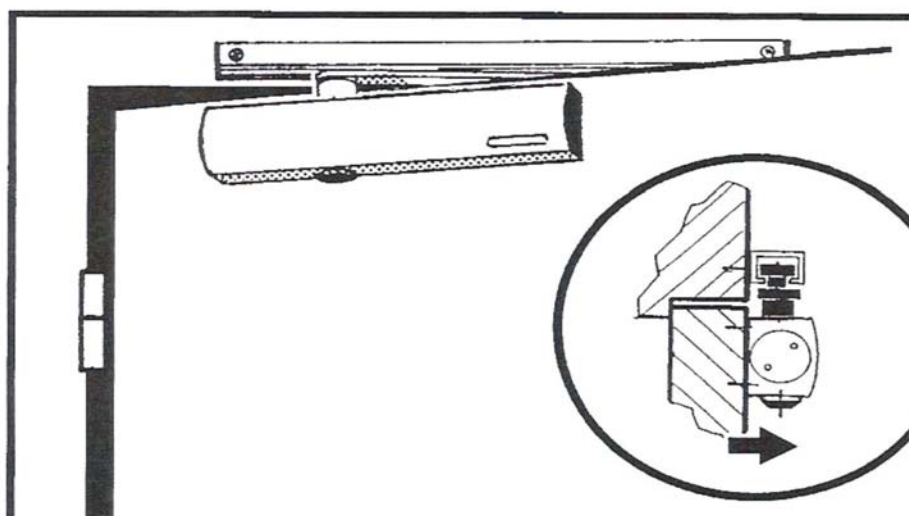

GEZE TS 5000

Postavljanje zatvarača na istu stranu sa šarkama / montaža na vrata

- Širina krila **1400 mm**,
- Snaga zatvarača **2 - 6** prema standardu EN 1154 A

Podaci za naručivanje

Opis	Završna obrada	Broj za naručivanje Id.No.
Zatvarač vrata GEZE TS 5000	Silver	027333
	Tamna bronza	027334
	Bela RAL 9016	027335
	RAL Boje	Po zahtevu
Vodeća šina	Silver	068221
	Tamna bronza	068222
	Bela RAL 9016	015695
	RAL Boje	Po zahtevu
Uređaj za funkciju „hold-open“ (zadržavanje vrata u otvorenom položaju)	Silver	071924