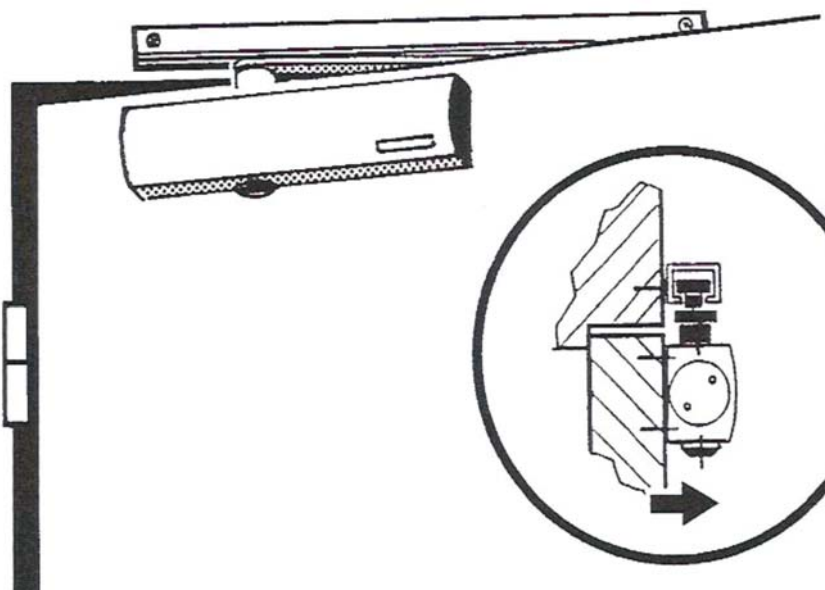

GEZE TS 2000 V

Postavljanje zatvarača na istu stranu sa šarkama / montaža na vrata sa vodećom šinom

➤ Širina krila 950 mm

Podaci za naručivanje

Opis	Završna obrada	Broj za naručivanje Id.No.
Zatvarač vrata GEZE TS 2000 V	Silver	103386
	Tamna bronza	103387
	Bela RAL 9016	103388
	Prema RAL karti	Po zahtevu
Vodeća šina	Silver	007565
	Tamna bronza	007566
	Bela RAL 9016	007567
	Prema RAL karti	Po zahtevu
Dodatak za funkciju „hold-open“ (zadržavanje vrata u otvorenom položaju)	Silver	071924