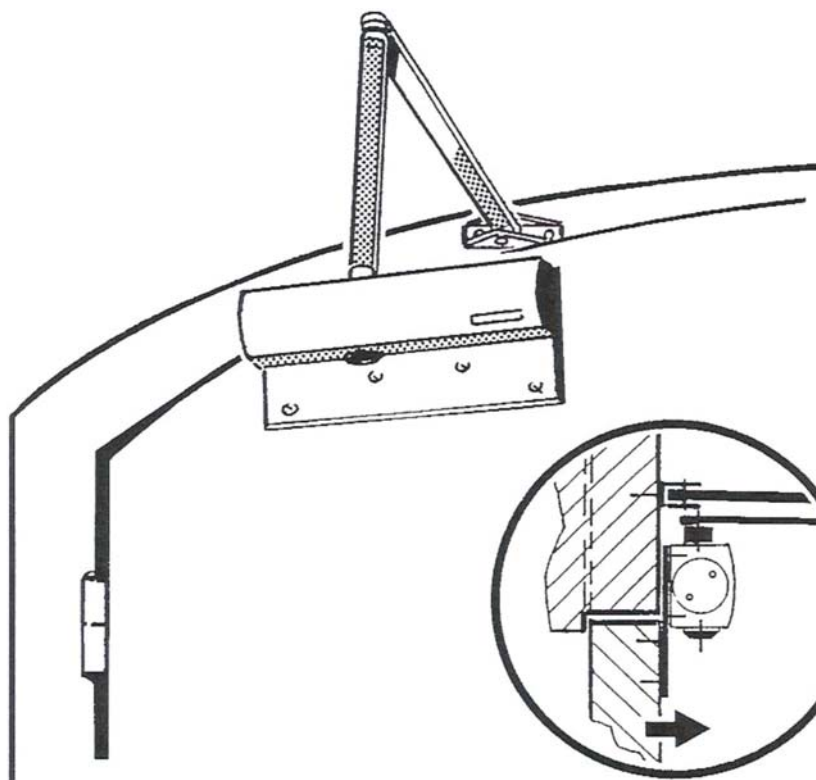

GEZE TS 2000 V

Postavljanje zatvarača na suprotnu stranu od položaja šarki / montaža na dovrtak („štok“) sa prelaznom pločom

- Širina krila 1250 mm,
- Snaga zatvarača 2/4/5 prema standardu EN 1154

Podaci za naručivanje

GEZE TS 2000 V

Postavljanje zatvarača na suprotnu stranu od položaja šarki / montaža na vrata sa prelaznom pločom za vrata sa radijusom

- Širina krila 1250 mm,
- Snaga zatvarača 2/4/5 prema standardu EN 1154