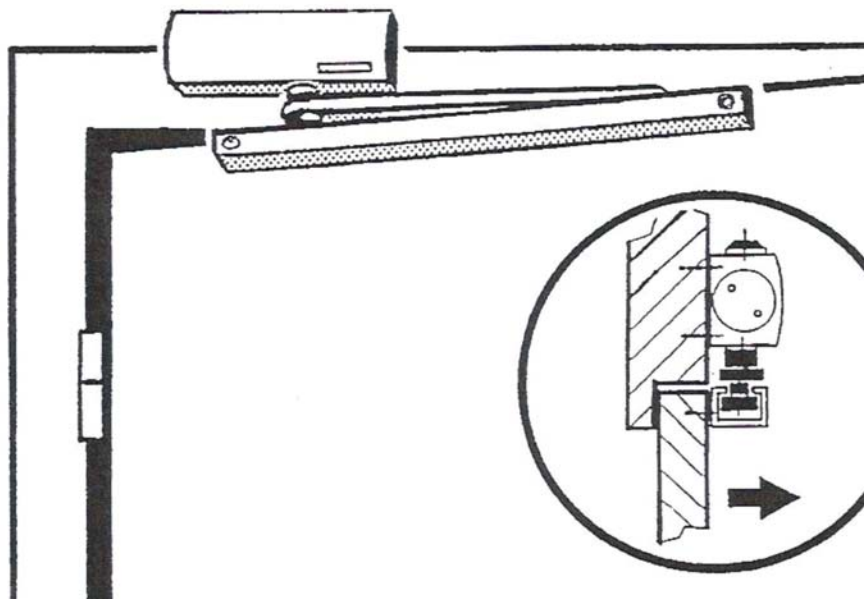

GEZE TS 1500 G

Postavljanje zatvarača na istu stranu sa šarkama / montaža na vrata

➤ Širina krila 850 mm

Podaci za naručivanje

Opis	Završna obrada	Broj za naručivanje Id.No.
Zatvarač vrata GEZE TS 1500	Silver	021209
	Tamna bronza	025568
	Bela RAL 9016	025569
	Prema RAL karti	Po zahtevu
Vodeća šina TS 1500 G	Silver	076546
	Tamna bronza	076547
	Bela RAL 9016	076548
	Prema RAL karti	Po zahtevu
Dodatak za funkciju „hold-open“ TS 1500 G (zadržavanje vrata u otvorenom položaju)		070863

GEZE TS 1500 G

Postavljanje zatvarača na istu stranu sa šarkama / montaža na dovrtak („štok“)

➤ Širina krila 850 mm

Podaci za naručivanje

Opis	Završna obrada	Broj za naručivanje Id.No.
Zatvarač vrata GEZE TS 1500	Silver	021209
	Tamna bronza	025568
	Bela RAL 9016	025569
	Prema RAL karti	Po zahtevu
Vodeća šina TS 1500 G	Silver	076546
	Tamna bronza	076547
	Bela RAL 9016	076548
	Prema RAL karti	Po zahtevu
Dodatak za funkciju „hold-open“ TS 1500 G (zadržavanje vrata u otvorenom položaju)		070863