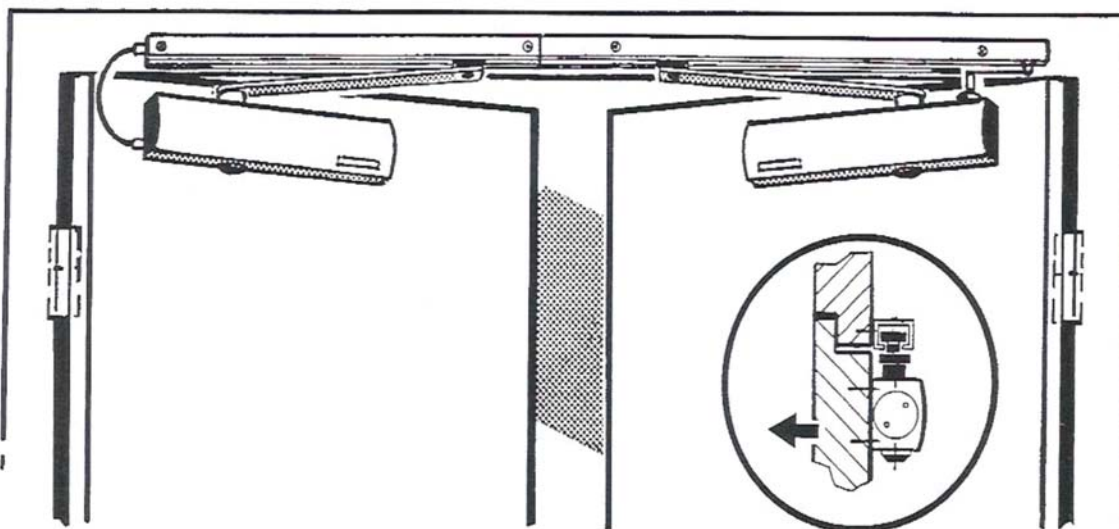

GEZE TS 5000 L

Postavljanje zatvarača na istu stranu sa šarkama / montaža na dovratnik („štok“)

- Širina krila 1400 mm,
- Snaga zatvarača 2 - 6 prema standardu EN 1154 A

Podaci za naručivanje

Opis	Završna obrada	Broj za naručivanje Id.No.
Zatvarač vrata GEZE TS 5000 L	Silver	027351
	Tamna bronza	029399
	Bela RAL 9016	029400
	RAL Boje	Po zahtevu
Vodeća šina	Silver	068221
	Tamna bronza	068222
	Bela RAL 9016	015695
	RAL Boje	Po zahtevu

GEZE TS 5000 L-IS

Postavljanje zatvarača na suprotnu stranu od položaja šarki / montaža na vrata za dvokrilna vrata sa selektorom zatvaranja postavljenim u vodeću šinu

- Širina krila 1400 mm,
- Snaga zatvarača 2 - 6 prema standardu EN 1154 A