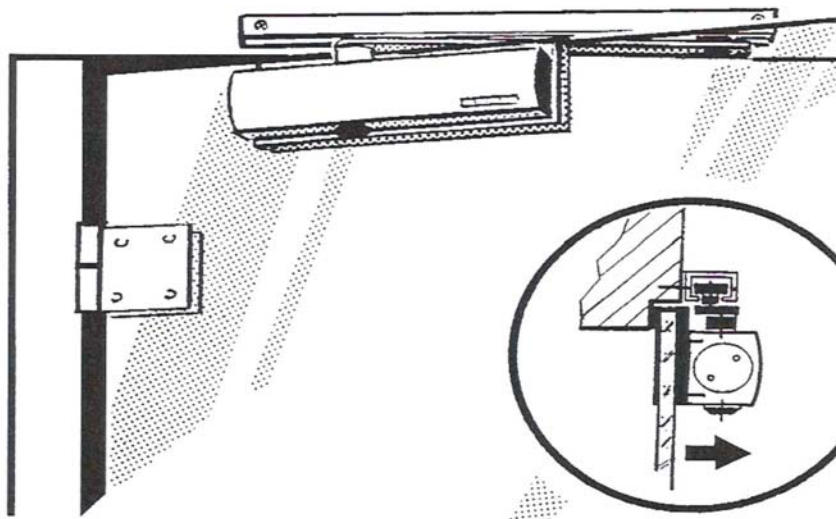

GEZE TS 3000 V

Postavljanje zatvarača na suprotnu stranu od položaja šarki / montaža na dovrtak („štok“)

- Širina krila 1100 mm,
- Snaga zatvarača I- 4 prema standardu EN 1154

Podaci za naručivanje

Opis	Završna obrada	Broj za naručivanje Id.No.
Zatvarač vrata GEZE TS 3000 V	Silver	028348
	Tamna bronza	028349
	Bela RAL 9016	028350
	Prema RAL karti	Po zahtevu
Vodeća šina	Silver	068221
	Tamna bronza	068222
	Bela RAL 9016	015695
	Prema RAL karti	Po zahtevu
Dodatak za funkciju „hold-open“ (zadržavanje vrata u otvorenom položaju)	Silver	071924

GEZE TS 3000 V

Postavljanje zatvarača na istu stranu sa šarkama / montaža na staklena vrata korišćenjem prelazne ploče

- Širina krila 1100 mm,
- Snaga zatvarača 2/4/5 prema standardu EN 1154

Podaci za naručivanje