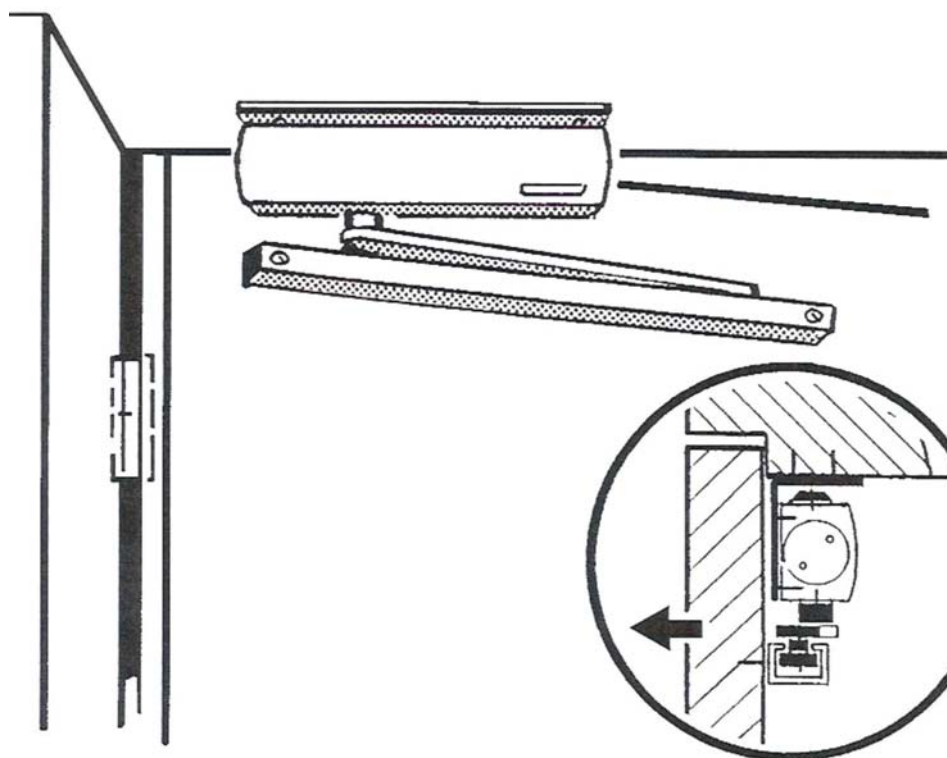

GEZE TS 5000

Postavljanje zatvarača na suprotnu stranu od položaja šarki / montaža na dovrtak („štok“) sa prelaznom pločom

- Širina krila **1400 mm**,
- Snaga zatvarača **2 - 6** prema standardu EN 1154 A

Podaci za naručivanje

Opis	Završna obrada	Broj za naručivanje Id.No.
Zatvarač vrata GEZE TS 5000	Silver	027333
	Tamna bronza	027334
Vodeća šina	Silver	068221
	Tamna bronza	068222
Prelazna ploča	Silver	049240
	Tamna bronza	052352