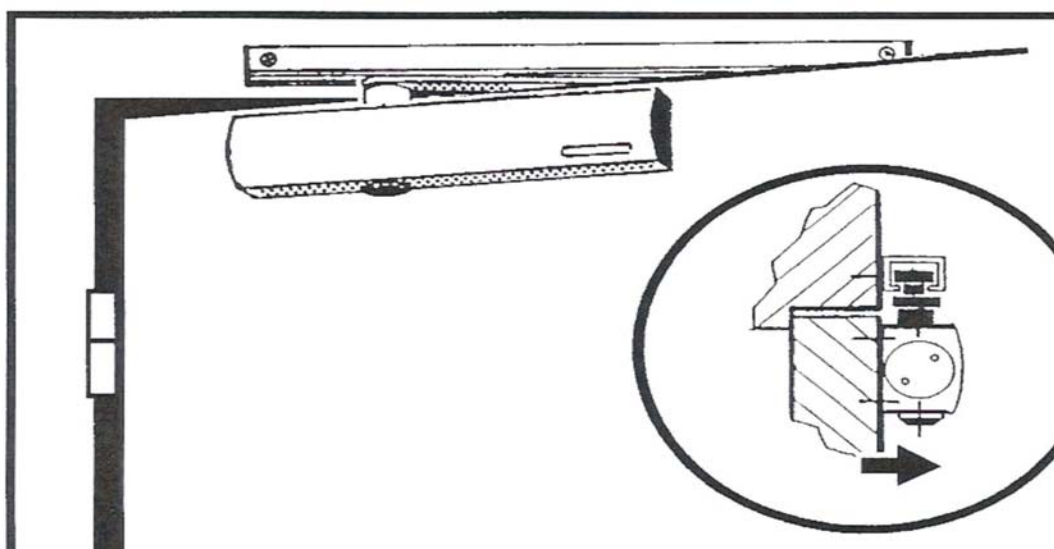

GEZE TS 4000 V

Postavljanje zatvarača na istu stranu sa šarkama / montaža sa vodećom šinom na vratima

- Širina krila 1100 mm

Podaci za naručivanje

Opis	Završna obrada	Broj za naručivanje Id.No.
Zatvarač vrata GEZE TS 4000	Silver	102789
	Tamna bronza	102790
	Bela RAL 9016	102791
	RAL boje	Po zahtevu
Vodeća šina	Silver	007565
	Tamna bronza	007566
	Bela RAL 9016	007567
	RAL boje	Po zahtevu
Uređaj za funkciju „hold-open“ (zadržavanje vrata u otvorenom položaju)	Silver	071924