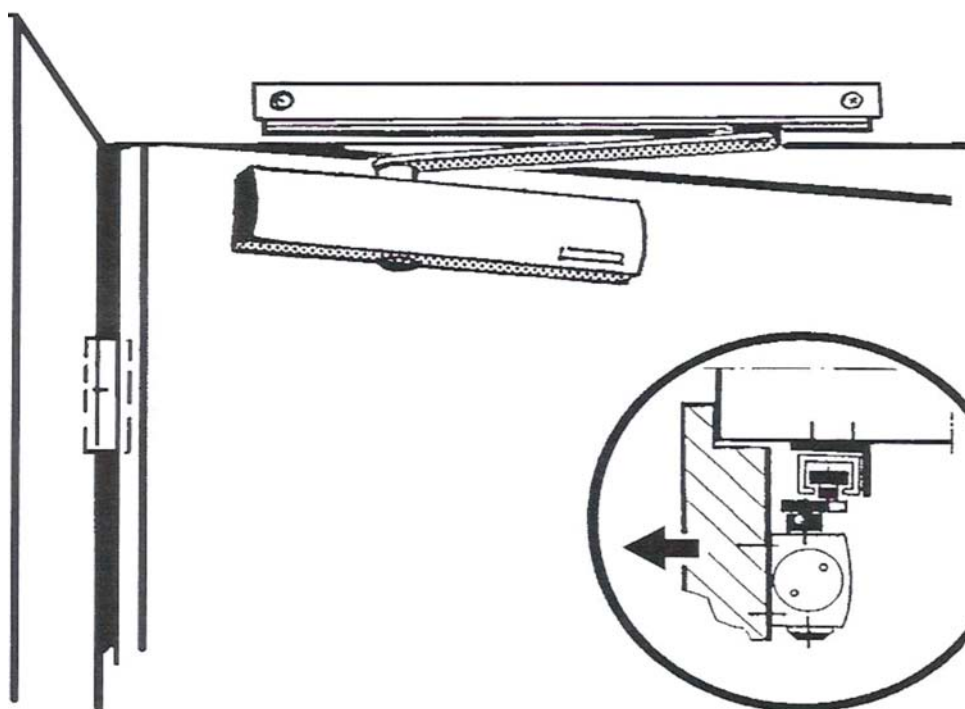

GEZE TS 5000 L

Postavljanje zatvarača na suprotnu stranu od položaja šarki / montaža na vrata, korišćenjem „L“ profila

- Širina krila **1400 mm**,
- Snaga zatvarača **2 - 6** prema standardu EN 1154 A

Podaci za naručivanje

Opis	Završna obrada	Broj za naručivanje Id.No.
Zatvarač vrata GEZE TS 5000 L	Silver	027351
	Tamna bronza	029399
	Bela RAL 9016	029400
	RAL Boje	Po zahtevu
Vodeća šina BG	Silver	025655
	Tamna bronza	029403
	Bela RAL 9016	029404
	RAL Boje	Po zahtevu
Hold Open Uređaj		071924